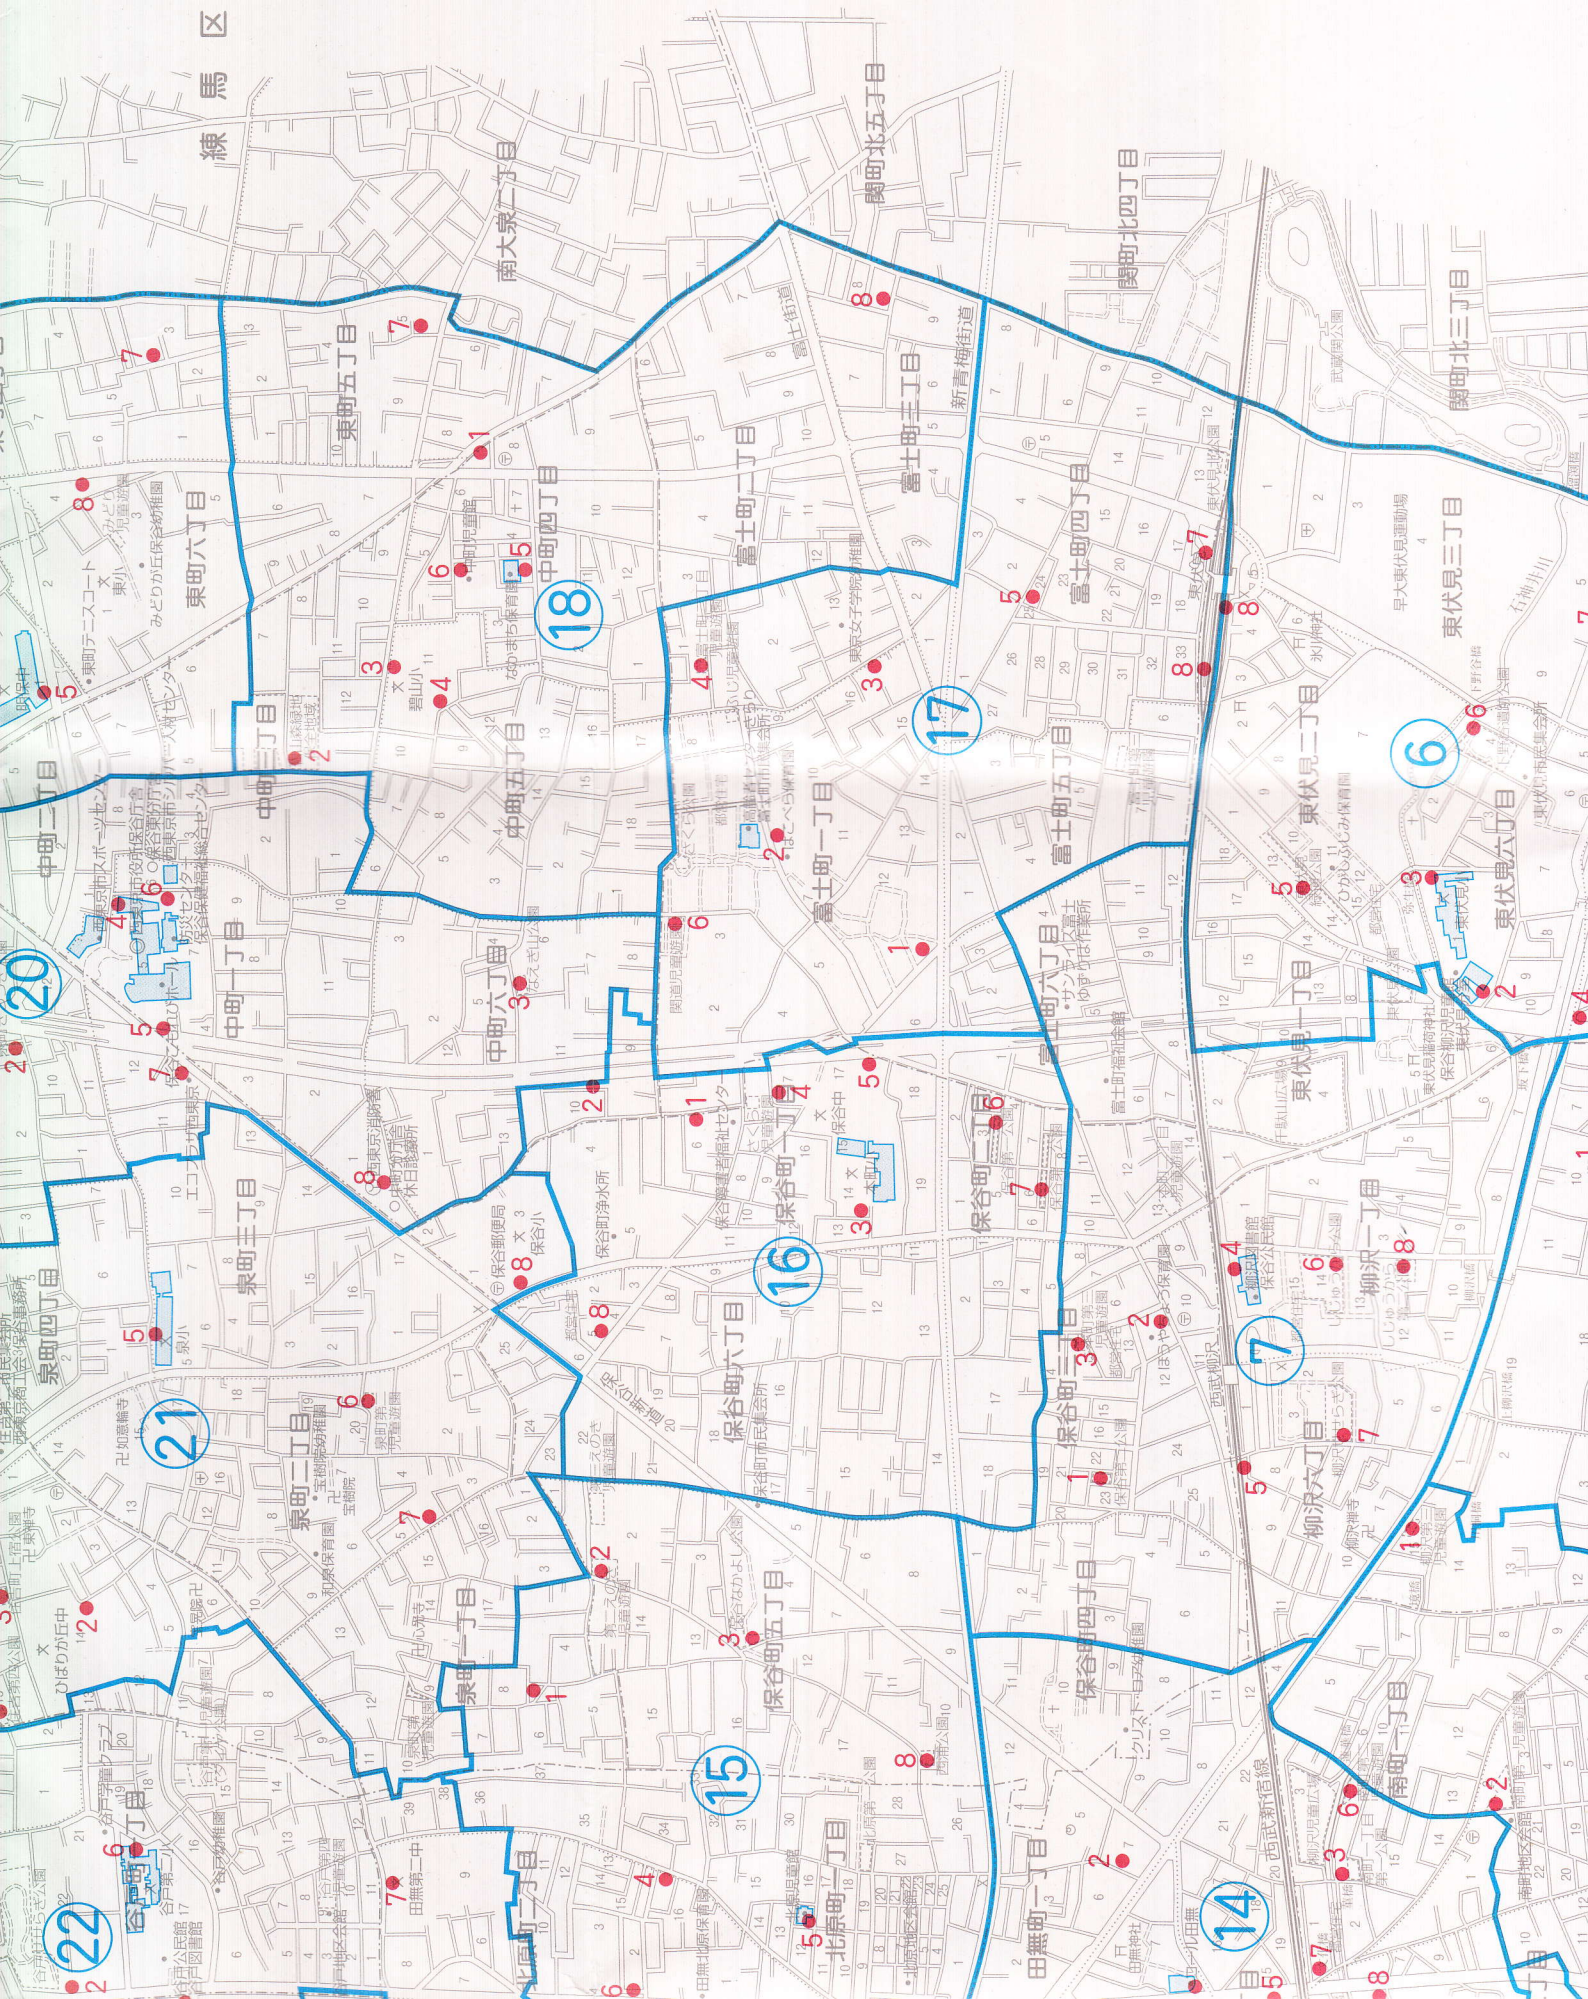

新座市
玉座

練馬区

22

21

15

16

17

18

6

14

7

20